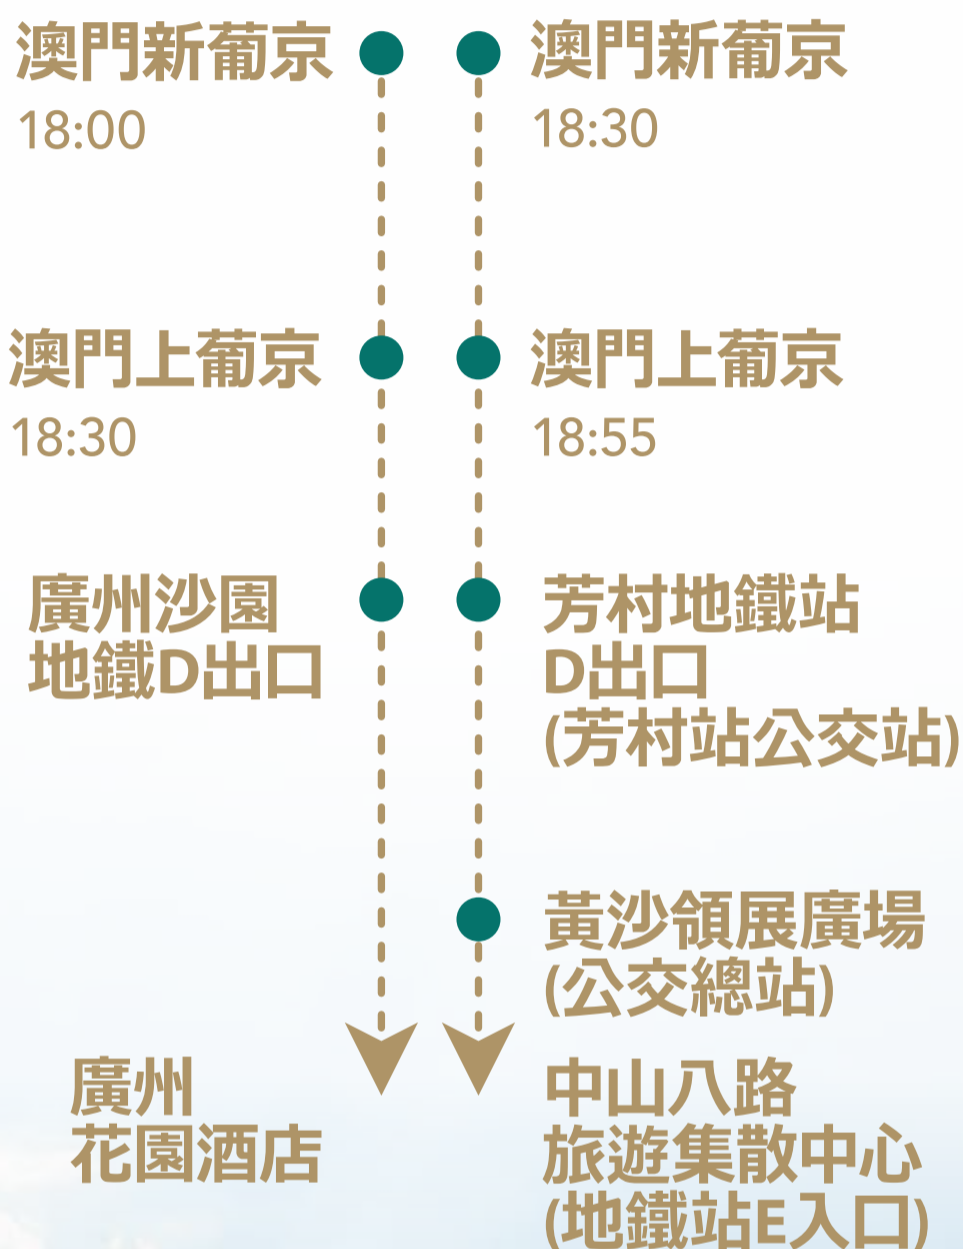

# 廣州跨境巴士

## 廣州到澳門

A線 B線

## 澳門到廣州

A線 B線

上葡京乘車點：

負一層北大堂跨境巴士站

查詢：(86) 159 1920 6600

受條款及細則約束